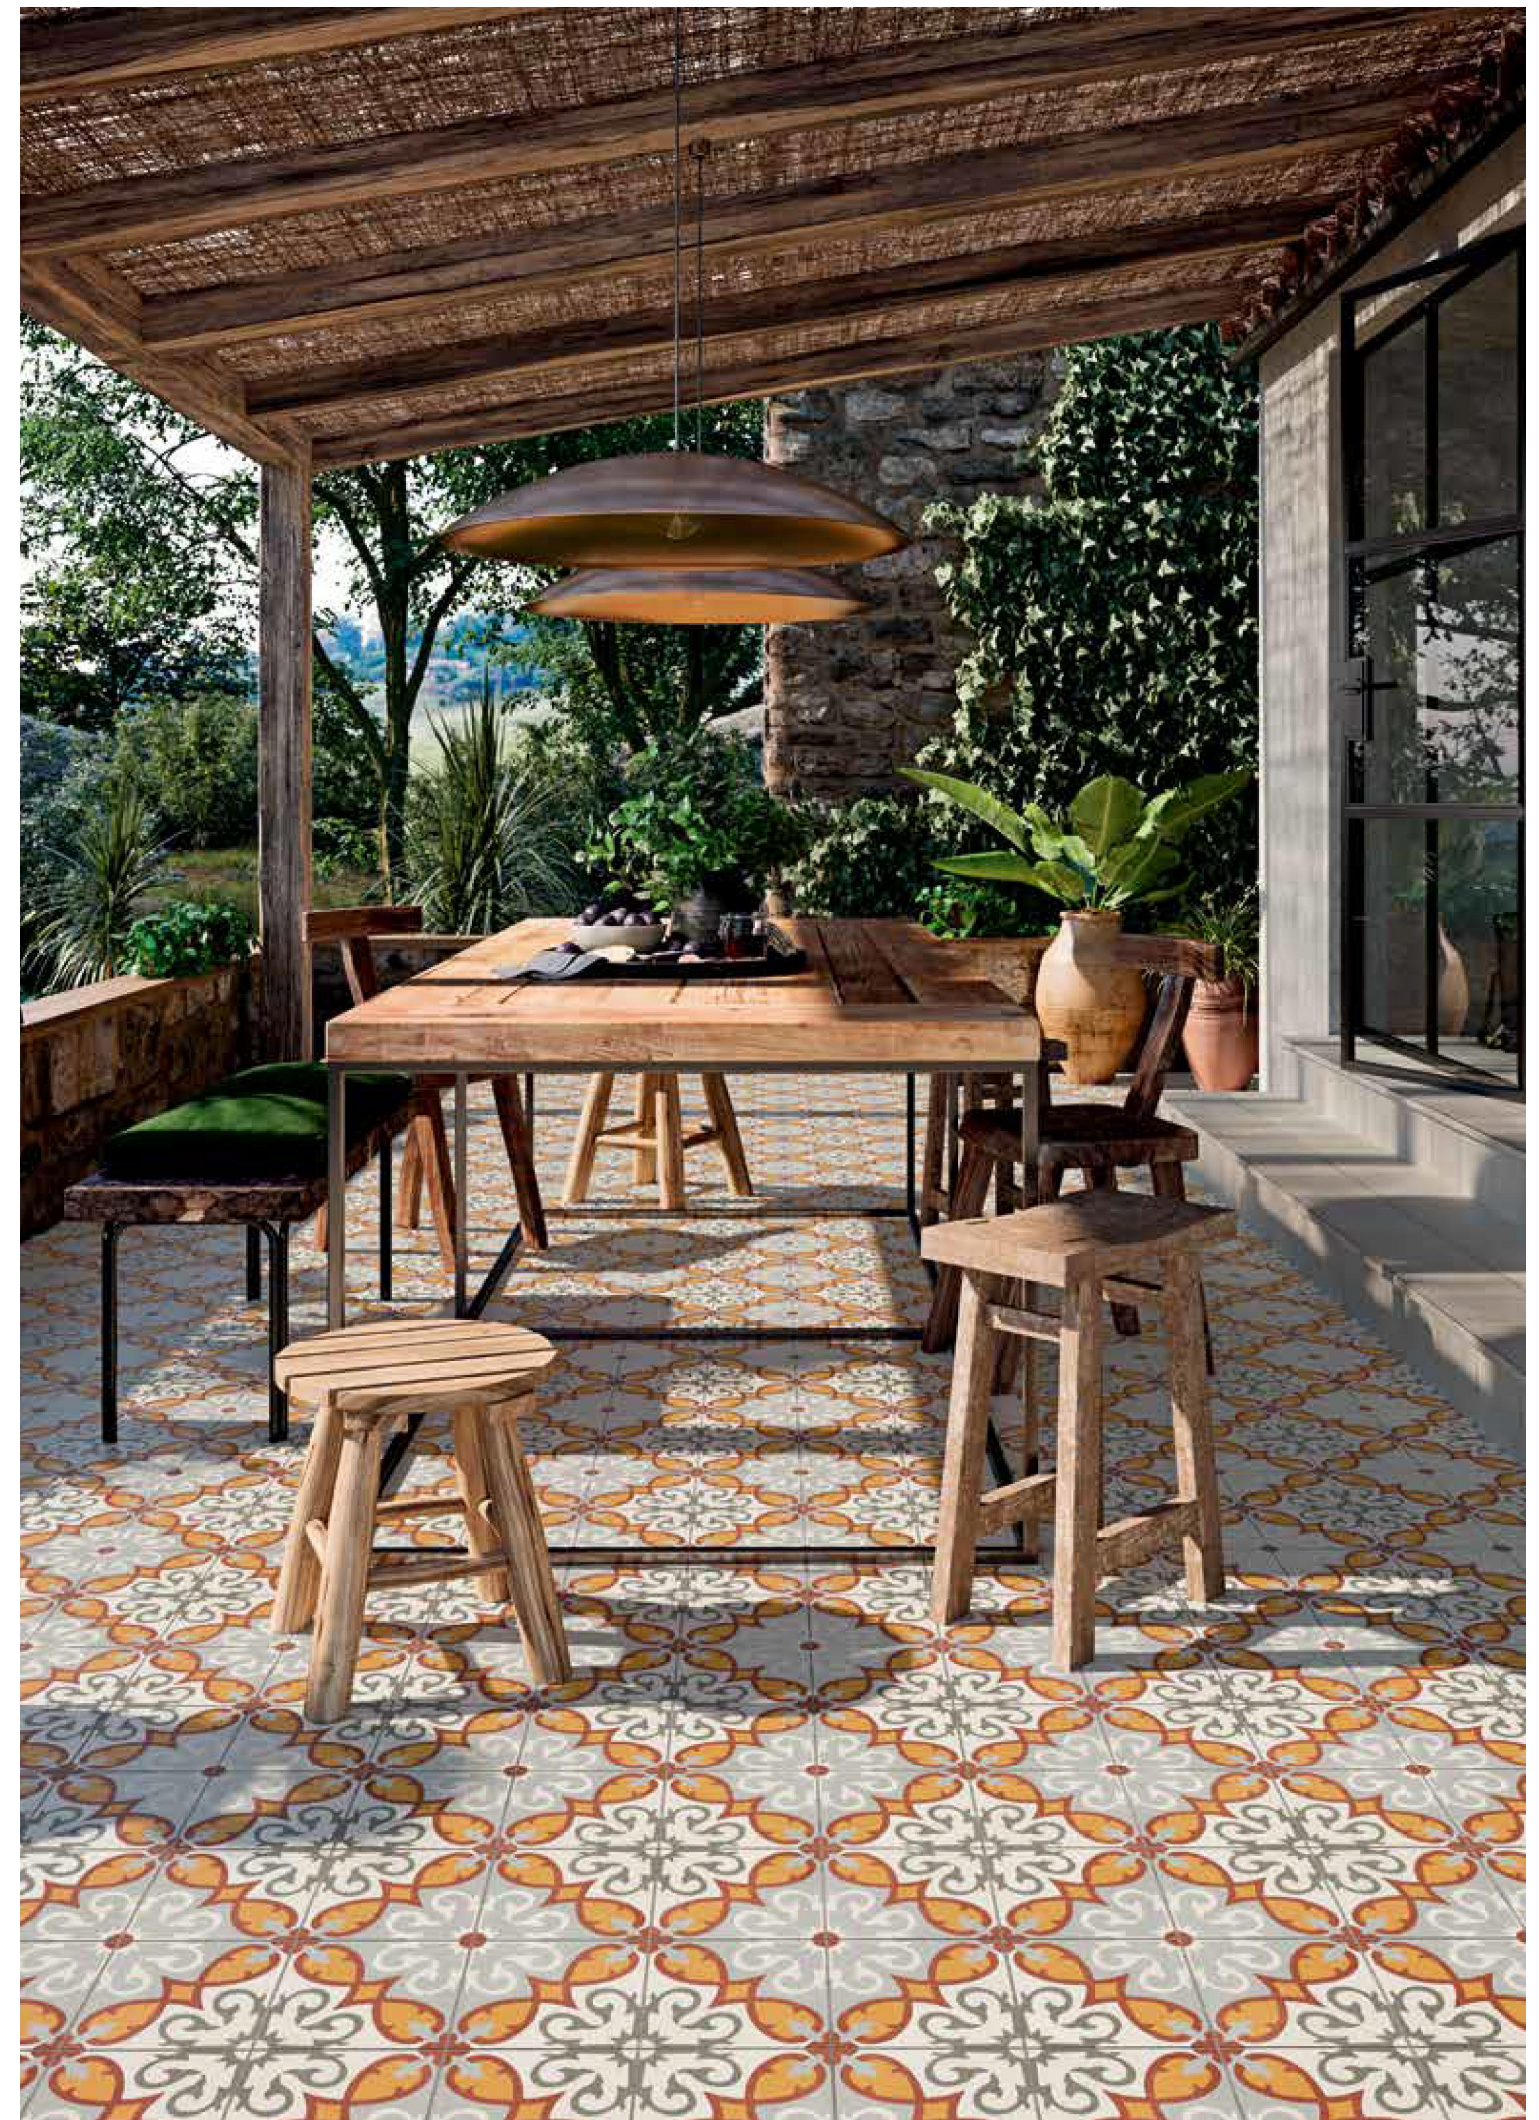

Floor: Altea Elda Outdoor 2CM 49,75x99,55 cm-Altea Puerto Outdoor 2CM Tipo L 100-Altea Puerto Natural 59,2x59,2 cm